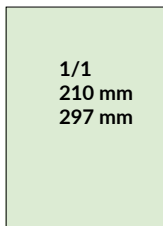

## ILMOITUSKOOT

Leikkuuvarat uloskaatuviini ilmoitukseen 5mm.

1/4 vaaka  
185 mm  
60 mm  
1/4 pysty  
90 mm  
128 mm  
1/8  
90 mm  
35 mm